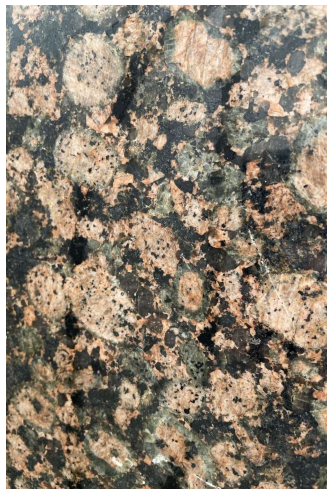

EDIZIONE LIMITATA

TRAVERTINE LIGHT

TRAVERTINE SILVER

ONYX CAFFÈ

ONYX YELLOW

GRANITE BALTIC BROWN

GRANITE SERIZZO ANTIGORIO

SLAB STONE - AVAILABLE MATERIALS AND FINISHINGS