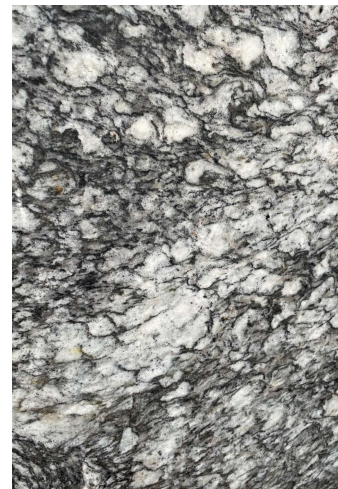

EDIZIONE LIMITATA

TRAVERTINE LIGHT

TRAVERTINE SILVER

ONYX CAFFÈ

ONYX YELLOW

GRANITE BALTIC BROWN

GRANITE SERIZZO ANTIGORIO

SLAB STONE - AVAILABLE MATERIALS AND FINISHINGS