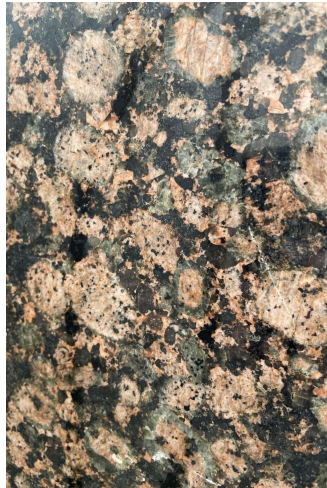

# SIMONE FANCIULLACCI

EDIZIONE LIMITATA

TRAVERTINE LIGHT

TRAVERTINE SILVER

ONYX CAFFÈ

ONYX YELLOW

GRANITE BALTIC BROWN

GRANITE SERIZZO ANTIGORIO